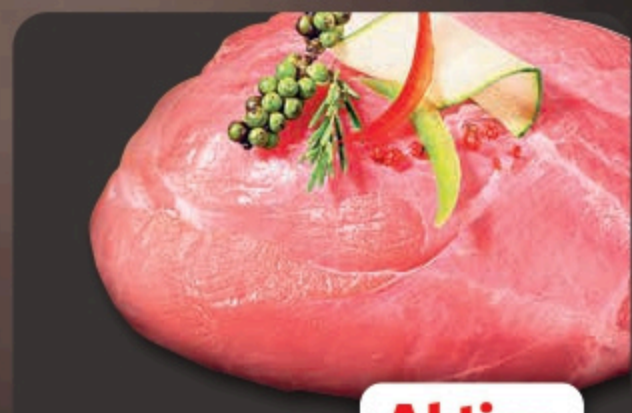

Aktion

6.99

Schinken-
braten
vom Schwein
1 kg