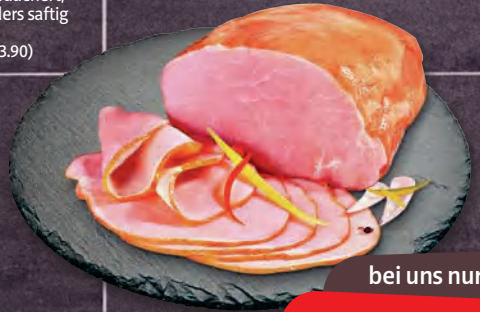

bei uns nur

1.39

Frische und Vielfalt an unserer Bedientheke!